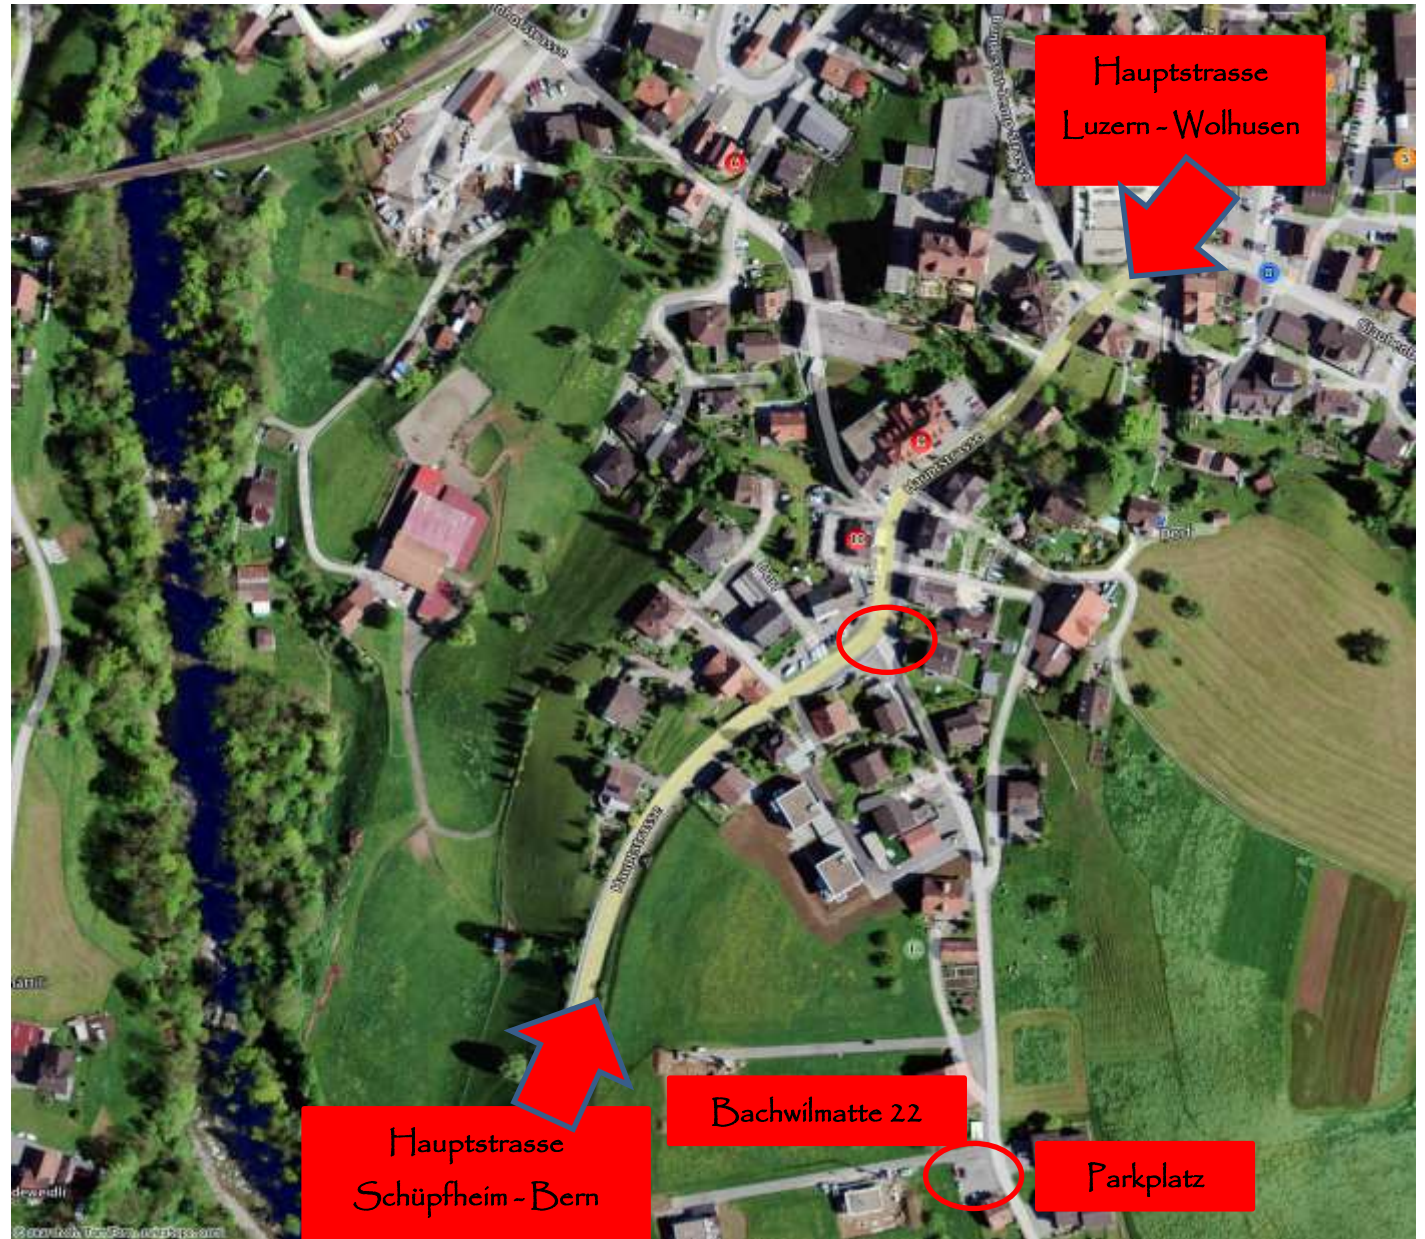

Pflanzen
WERKSTATT
Sandra Limacher

Hauptstrasse
Luzern - Wolhusen

Hauptstrasse
Schüpfheim - Bern

Bachwilmatte 22

Parkplatz

WEGBESCHREIBUNG

Pflanzenwerkstatt, Bachwilmatte 22, 6162 Entlebuch

Mit ÖV vom Bahnhof Entlebuch kommend...

Vom Bahnhof laufen Sie Richtung Restaurant Bahnhöfli. Vor dem Restaurant Bahnhöfli befindet sich eine lange Treppe. Steigen Sie diese hinauf. Beim Salon Marta überqueren Sie die Strasse und folgen Sie dieser Strasse (Bundesrat-Zemp-Strasse) bis zur Clientis Entlebucher Bank. Nun befinden Sie sich an der Hauptstrasse. Folgen Sie der Hauptstrasse Richtung Bern am Hotel Port vorbei. Kurz nach der Opel Garage Bieri überqueren Sie den Fussgängerstreifen. Sie befinden sich nun am Anfang der Quartierstrasse Bachwil. Folgen Sie dieser etwa 200 Meter geradeaus und nach den beiden Mehrfamilienhäusern zur rechten Hand sind Sie am Ziel angekommen. Der Eingang befindet sich beim zweiten Mehrfamilienhaus auf der unteren Seite.

Auto von Luzern - Wolhusen kommend...

Von Wolhusen kommend fahren Sie bis fast zum Ortsende an der Kirche und dem Hotel Port vorbei. Etwa 20 Meter nach der Opel Garage biegen Sie links in die Quartierstrasse Bachwil ein. Fahren Sie etwa 200 Meter geradeaus und nach den beiden Mehrfamilienhäusern zur rechten Hand sind Sie am Ziel angekommen. Einige Parkplätze sind neben dem zweiten Mehrfamilienhaus auf dem Schotterplatz vorhanden.

Auto von Bern - Schüpfheim kommend...

Von Schüpfheim kommend fahren Sie beim Ortseingang bei der ersten Abzweigung rechts in die Quartierstrasse Bachwil ein. Fahren Sie etwa 200 Meter geradeaus und nach den beiden Mehrfamilienhäusern zur rechten Hand sind Sie am Ziel angekommen. Einige Parkplätze sind neben dem zweiten Mehrfamilienhaus auf dem Schotterplatz vorhanden.